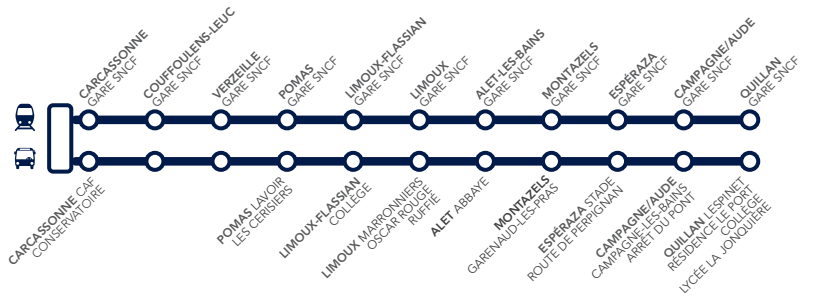

HORAIRES liO Train

APPLICABLES DU 10 DÉCEMBRE 2023 AU 5 JUILLET 2024