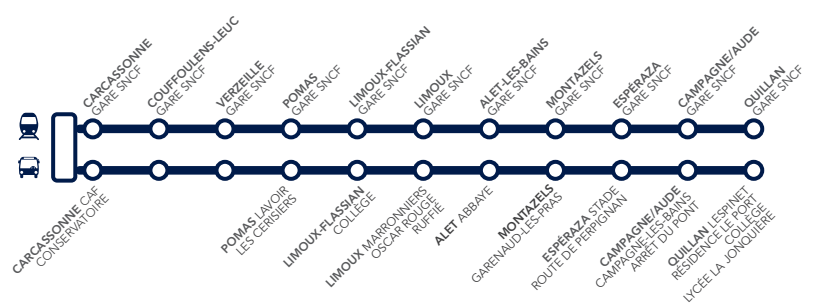

HORAIRES liO Train

APPLICABLES DU 10 DÉCEMBRE 2023
AU 5 JUILLET 2024

Les horaires et renseignements sont donnés à titre indicatif et sont susceptibles d'évoluer au cours de la période d'application de cette fiche (travaux, vacances scolaires, etc.). Nous vous invitons à consulter pour les trains liO : le site **trainio.sncf.com** et pour les autocars liO : le site **lio-occitanie.fr** ou télécharger l'application liO Occitanie disponible sur AppStore ou Google Play.

LIMOUX > CARCASSONNE

	Lun à Ven (sauf fêtes*)		Lun à Ven (sauf fêtes*)		Lun à Ven (sauf fêtes*)		Lun à Ven (sauf fêtes*)		Lun à Ven (sauf fêtes*)		Lun à Ven (sauf fêtes*)		Lun à Ven (sauf fêtes*)		Lun à Ven (sauf fêtes*)		Lun à Ven (sauf fêtes*)		
	Lun*	Lun*	Mar à Ven*	Lun*	Mar à Ven*	Lun*	Mar à Ven*	Lun*	Mar à Ven*	Lun*	Mar à Ven*	Lun*	Mar à Ven*	Lun*	Mar à Ven*	Lun*	Mar à Ven*	Lun*	Mar à Ven*
	liO Car	liO Car	liO Car	liO Car	liO Car	liO Car	liO Car	liO Car	liO Car	liO Car	liO Car	liO Car	liO Car	liO Car	liO Car	liO Car	liO Car	liO Car	liO Car
Quillan Collège Lycée La Jonquière Gare SNCF Residence Le Port Lespinet Arrêt du Pont Campagne-sur-Aude Campagne-les-Bains Espérazza Route de Perpignan Gare SNCF Maison de retraite Stade Montazels Gare SNCF Alet-Les-Bains Gare SNCF Limoux Avenue de Catalogne Gare SNCF Oscar Rouge Marronniers Flassian SNCF - Collège Gare SNCF Le Lavoir Les Cerisiers Verzeille Couffouleys-Leuc Gare SNCF Carcassonne Conservatoire CAF Portail Jacobin Gare SNCF Charlemagne Jules Fil Varsovie																			
Limoux > Narbonne Mer* Mer* Mer* Lu à Ma, Je à Ve Lun à Ven* Lun à Ven* Lun à Ven* Lu à Ma, Je à Ve Lu à Ma, Je à Ve Lun à Ven* Lun à Ven* Lun à Ven* Lu à Ma, Je à Ve Lu à Ma, Je à Ve Lun à Ven* Lun à Ven* Lun à Ven* Lun à Ven* Lun à Ven* Lun à Ven*																			
Carcassonne > Narbonne Mer* Mer* Mer* Lu à Ma, Je à Ve Lun à Ven* Lun à Ven* Lun à Ven* Lu à Ma, Je à Ve Lu à Ma, Je à Ve Lun à Ven* Lun à Ven* Lun à Ven* Lu à Ma, Je à Ve Lu à Ma, Je à Ve Lun à Ven* Lun à Ven* Lun à Ven* Lun à Ven* Lun à Ven* Lun à Ven*																			

1 Ne circule pas pendant les vacances scolaires. **2** Circule uniquement pendant les vacances scolaires.

Les horaires autocars peuvent être susceptibles d'évoluer, veuillez consulter le site **lio-occitanie.fr** ou télécharger l'application liO Occitanie

Retrouvez les informations sur le site SNCF Connect : <https://www.sncf-connect.com/>

liO Train nécessitant un titre de transport spécifique. Horaires donnés à titre indicatif.

liO Train nécessitant un titre de transport spécifique. Horaires donnés à titre indicatif.

Correspondance liO (car ou train).

Consultez l'empreinte CO₂ de vos trajets en vous rendant sur [sncf.com](https://www.sncf.com)

3 Retrouvez tous les billets à petits prix sur trainio.sncf.com et dans nos espaces de vente.

4 Informations non contractuelles données sous réserve de modifications. Retrouvez tous vos horaires mis à jour sur le site trainio.sncf.com et sur l'App liO SNCF.