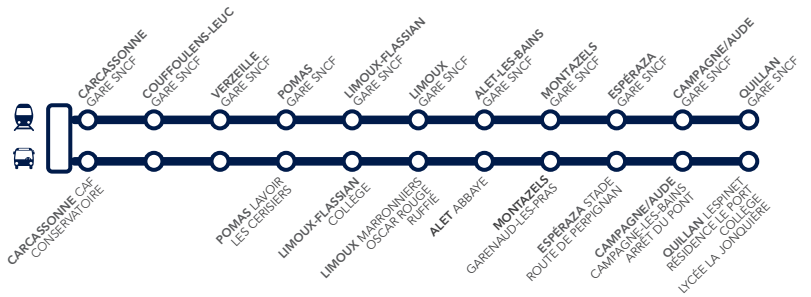

HORAIRES liO Train

**APPLICABLES DU 10 DÉCEMBRE 2023
AU 5 JUILLET 2024**

Les horaires et renseignements sont donnés à titre indicatif et sont susceptibles d'évoluer au cours de la période d'application de cette fiche (travaux, vacances scolaires, etc.). Nous vous invitons à consulter pour les trains liO : le site trainlio.sncf.com et pour les autocars liO : le site lio-occitanie.fr ou télécharger l'application liO Occitanie disponible sur AppStore ou Google Play.

CARCASSONNE > LIMOUX

Table of train times from Carcassonne to Limoux for 'Lun à Ven (sauf fêtes*)'. Columns include day of week, train number, and arrival times at various stations.

Table of train times from Carcassonne to Limoux for 'Lun à Ven (sauf fêtes*)' (continued). Columns include day of week, train number, and arrival times at various stations.