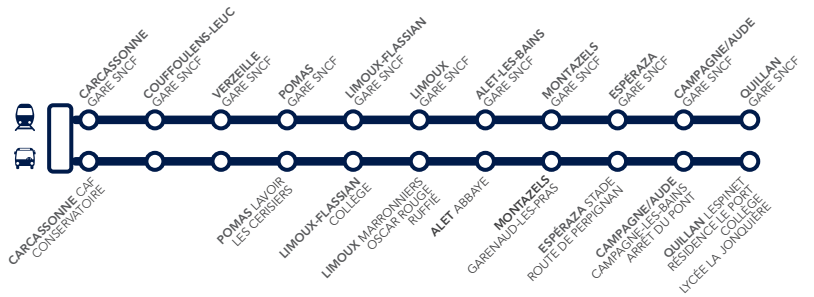

HORAIRES liO Train

APPLICABLES DU 10 DÉCEMBRE 2023
AU 5 JUILLET 2024